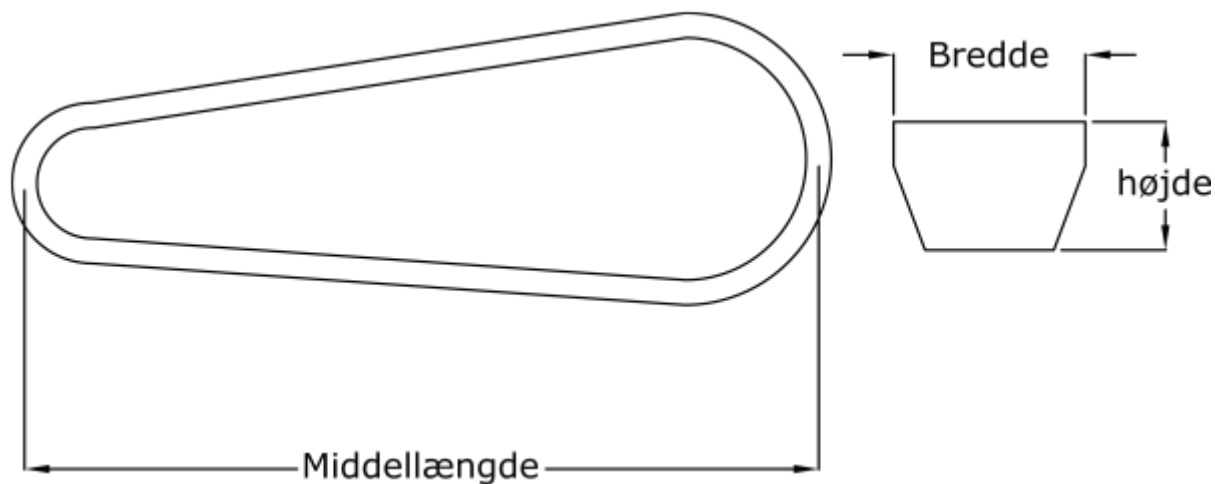

Varenummer: 601905300169
Beskrivelse: Gates kilerem Hi-power Dubl-V BB169

Mål

Bredde	= 17
Højde	= 10
Indvendig længde	= 4345
Middellængde	= 4365
Type	= BB169